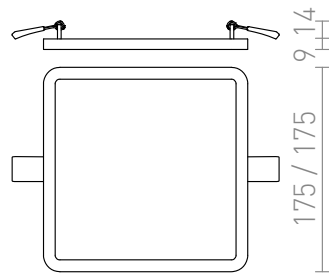

LED 18W 1620 lm Ra 80

Λεπτό χωνευτό φωτιστικό με ενσωματωμένο LED υψηλής αποδόσεως ρυθμιζόμενου φωτισμού. Το περίβλημα μπορεί να είναι απο χρώμιο, μαύρο χρώμιο, ματ νικέλιο, λευκή λάκα και ξύλο μιτασιόν. Ροοστάτης TRIAC.

Λιανική τιμή EUR με ΦΠΑ

R13063	HUE SQ 17 DIMM χωνευτό λευκό 230V LED 18W 3000K	120,00
R13064	HUE SQ 17 DIMM χωνευτό μαύρο χρώμιο 230V LED 18W 3000K	98,00
R13065	HUE SQ 17 DIMM χωνευτό χρώμιο 230V LED 18W 3000K	98,00
R13066	HUE SQ 17 DIMM χωνευτό ματ νικέλιο 230V LED 18W 3000K	98,00
R13067	HUE SQ 17 DIMM χωνευτό μιτασιόν οξυάς 230V LED 18W 3000K	98,00