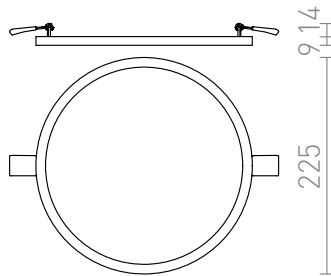

LED 24W 2160 lm Ra 80

Dunne, cirkelvormige, verzonken lamp met geïntegreerde, hoge helderheid, dimbare LED. De raams zijn beschikbaar in meerdere varianten: chroom, zwarte chroom, mat nikkel, witte lak en imitatie hout. TRIAC dimming.

adviesverkoopprijs EUR incl. BTW

R13058	HUE R 22 DIMM inbouwlamp wit 230V LED 24W 3000K	129,00
R13059	HUE R 22 DIMM inbouwlamp Zwart chroom 230V LED 24W 3000K	120,00
R13060	HUE R 22 DIMM inbouwlamp Chroom 230V LED 24W 3000K	120,00
R13061	HUE R 22 DIMM inbouwlamp Mat Nikkel 230V LED 24W 3000K	120,00
R13062	HUE R 22 DIMM inbouwlamp Dekor Beuk 230V LED 24W 3000K	120,00
R13442	HUE R 22 DIMM inbouwlamp Dekor donkere okkernoot 230V LED 24W 3000K	120,00