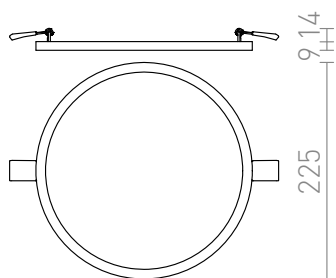

LED 24W 2160 lm Ra 80

Nagyon vékony, kör alakú süllyesztett lámpa nagy fényerejű szabályozható LED-ekkel. Lámpatest keretei króm, fekete króm, matt nikkell, fehér lakk, fa utáztat kivitelben. TRIAC dimmelés.

ajánlott kiskereskedelmi ár HUF áfával

R13058	HUE R 22 DIMM süllyesztett lámpa fehér 230V LED 24W 3000K	47 400,-
R13059	HUE R 22 DIMM süllyesztett lámpa fekete króm 230V LED 24W 3000K	42 900,-
R13060	HUE R 22 DIMM süllyesztett lámpa króm 230V LED 24W 3000K	42 900,-
R13061	HUE R 22 DIMM süllyesztett lámpa matt nikkell 230V LED 24W 3000K	42 900,-
R13062	HUE R 22 DIMM süllyesztett lámpa dekoratív bükk 230V LED 24W 3000K	42 900,-
R13442	HUE R 22 DIMM süllyesztett lámpa dekoratív sötét dió 230V LED 24W 3000K	43 800,-