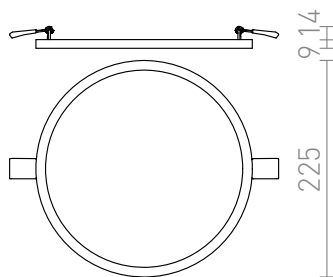

LED 24W 2160 lm Ra 80

Velmi tenké kruhové zápusné svítidlo na vysoce svítivé stmívatelné LED diody. Rámečky svítidel jsou v provedení chrom, černý chrom, matný nikl, bílý lak a imitace dřeva. Stmívání TRIAC.

MOC CZK vč DPH

R13058	HUE R 22 DIMM zápusná bílá 230V LED 24W 3000K	2 950,-
R13059	HUE R 22 DIMM zápusná černý chrom 230V LED 24W 3000K	2 750,-
R13060	HUE R 22 DIMM zápusná chrom 230V LED 24W 3000K	2 750,-
R13061	HUE R 22 DIMM zápusná matný nikl 230V LED 24W 3000K	2 750,-
R13062	HUE R 22 DIMM zápusná dekor buk 230V LED 24W 3000K	2 750,-
R13442	HUE R 22 DIMM zápusná dekor tmavý ořech 230V LED 24W 3000K	2 750,-