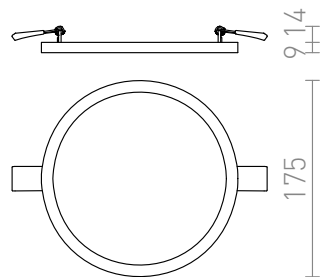

# HUE R 17 DIMM INCASTRAT

LED 18W 1620 lm Ra 80

Lumină încadrată foarte subțire cu LED integrat de intensitate ridicată. Ramele ușoare sunt cromate, cromate negru, nichel mat, lac alb și imitație de lemn. Dimmabilă TRIAC.

preț recomandat cu amănuntul RON cu TVA inclus

R13053	HUE R 17 DIMM incastat alb 230V LED 18W 3000K	520,-
R13054	HUE R 17 DIMM incastat crom negru 230V LED 18W 3000K	435,-
R13055	HUE R 17 DIMM incastat crom 230V LED 18W 3000K	480,-
R13056	HUE R 17 DIMM incastat nichel mat 230V LED 18W 3000K	460,-
R13441	HUE R 17 DIMM incastat decor de nuc închis 230V LED 18W 3000K	520,-