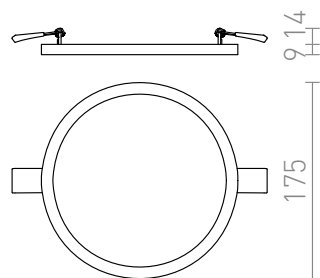

HUE R 17 DIMM EMBUTIDA

LED 18W 1620 lm Ra 80

Luminária muito fina embutida para LEDs de alta luminosidade. A moldura está disponível em cromo, cromo preto, níquel mate, laca branca e imitação de madeira. Regulação da intensidade da luz TRIAC.

Preço recomendado EUR incluindo IVA

R13053	HUE R 17 DIMM embutida branco 230V LED 18W 3000K	78,00
--------	---	-------

3D model

manual

15,5

6

0,38

0,38