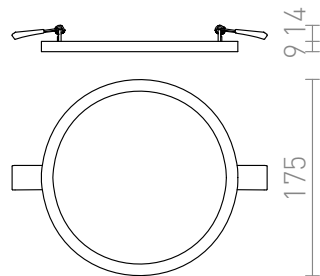

HUE R 17 DIMM SÜLLYESZTETT LÁMPA

LED 18W 1620 lm Ra 80

Nagyon vékony, kör alakú süllyesztett lámpa nagy fényerejű szabályozható LED-ekkel. Lámpatest keretei króm, fekete króm, matt nikkell, fehér lakk, fa utánszat kivitelben. TRIAC dimmelés.

ajánlott kiskereskedelmi ár HUF áfával

R13053

HUE R 17 DIMM süllyesztett lámpa fehér 230V
LED 18W 3000K

32 000,-

3D model

6

15,5

0,38