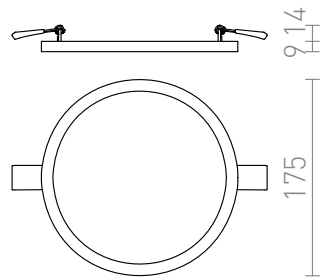

3D model

manual

15,5

6

0,38

0,38