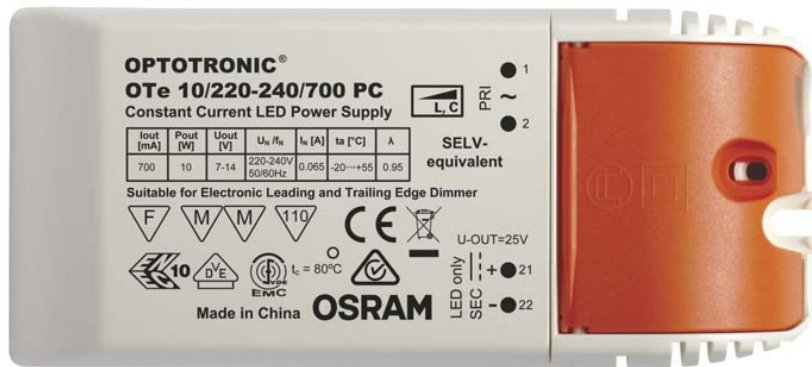

ΤΡΟΦΟΔΟΤΙΚΟ 700mA DIMM

Τροφοδοτικό LED 700mA 3x3W. Ροοστάτης TRIAC.

λιανική τιμή EUR με ΦΠΑ

G13009

DRIVER LED 3x3W DIMM 700mA 10W

35,00

3D model

PDF manual