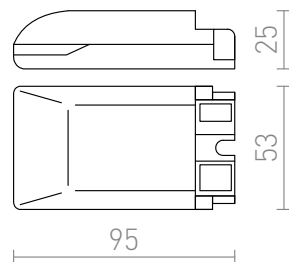

ΤΡΟΦΟΔΟΤΙΚΟ 700mA DIMM

Τροφοδοτικό LED 700mA 3x3W. Ροοστάτης TRIAC.

λιανική τιμή EUR με ΦΠΑ

G13009

DRIVER LED 3x3W DIMM 700mA 10W

35,00

3D model

PDF manual