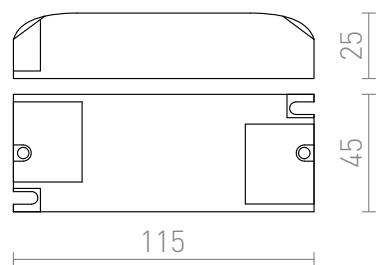

# DRIVER 350mA

LED драйвер 350mA.  
цена на дребно BGN с ДДС

G13008

DRIVER LED 3-8W 350mA 8.5W

58,-

 3D model

 manual