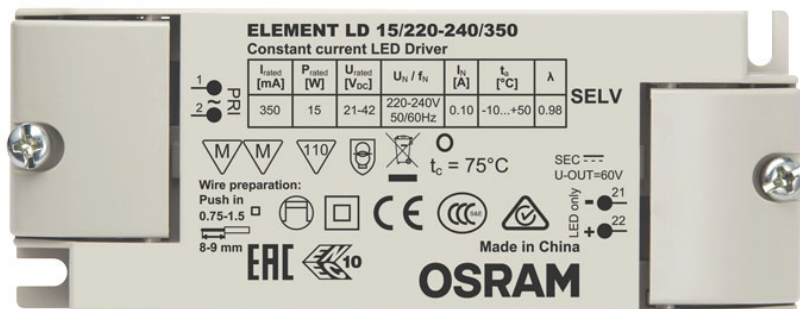

# DRIVER 350mA

LED драйвер 350mA.  
цена на дребно BGN с ДДС

G13008

DRIVER LED 3-8W 350mA 8.5W

58,-

 3D model

 manual