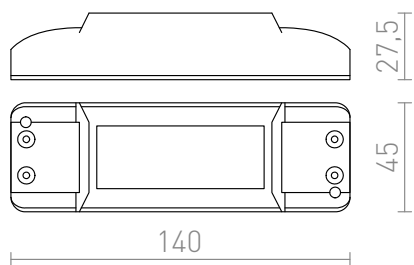

TRAFO 24V= 30

Transformator 24V DC.
Preporučena cena EUR s PDV-OM

G13007

TRAFO 30 24= 30W

22,00

 3D model

 manual