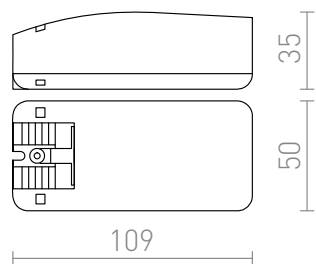

TRAFO 24V=20

Transformator 12 DC.

preț recomandat cu amănuntul RON cu TVA inclus

G13006

TRAFO 0,5-20W 24= 20W

229,-

 3D model

 manual