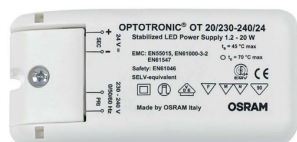

TRAFO 24V=20

Transformator 12 DC.

preț recomandat cu amănuntul RON cu TVA inclus

G13006

TRAFO 0,5-20W 24= 20W

229,-

 3D model

 manual