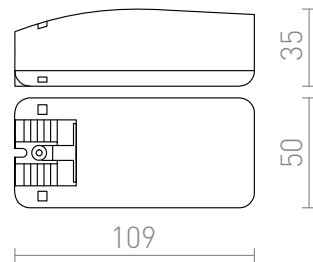

# TRANSFORMADOR 24V= 20

Transformador 24V DC.

Preço recomendado EUR incluindo IVA

G13006

TRAFO 0,5-20W 24= 20W

48,00

 3D model

 manual