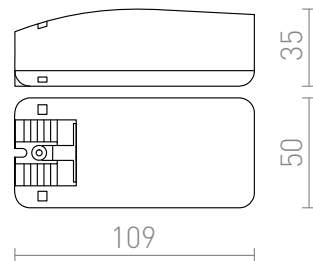

# TRAFO 24V= 20

Transformator 24 DC.  
adviesverkoop prijs EUR incl. BTW

G13006

TRAFO 0,5-20W 24= 20W

48,00

 3D model

 manual