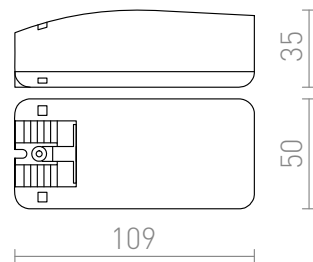

# TRAFO 24= 20

Transformateur 24V DC.

Prix de vente conseillé EUR TTC

G13006

TRAFO 0,5-20W 24= 20W

48,00

 3D model

 manual