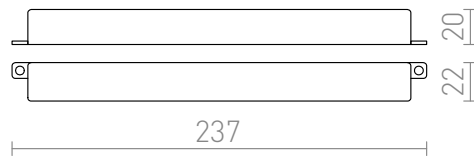

NEW

TRAFO 12V= 15

Transformator 12V DC.
adviesverkoopprijs EUR incl. BTW

G14018	TRAFO 0-20W 230V/12V= 20W IP67	22,00
--------	--------------------------------	-------

IP67

 3D model

 manual