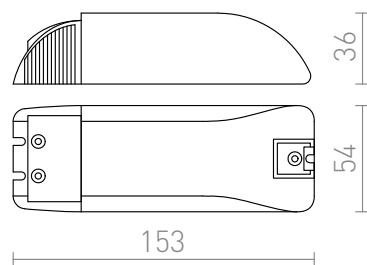

TRAFO 12V 150

Transformator 12 AC.

preț recomandat cu amănuntul RON cu TVA inclus

G13004

TRAFO 50-150W 12V AC DIMM 12V 150W

278,-

3D model

PDF manual