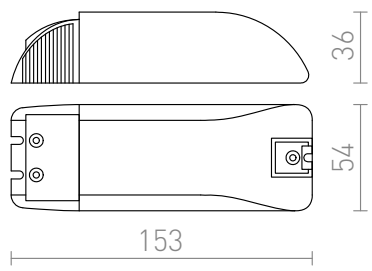

TRAFO 12V 150

Transformator 12 AC.

adviesverkoopprijs EUR incl. BTW

G13004	TRAFO 50-150W 12V AC DIMM 12V 150W	58,00
--------	------------------------------------	-------

3D model

PDF manual