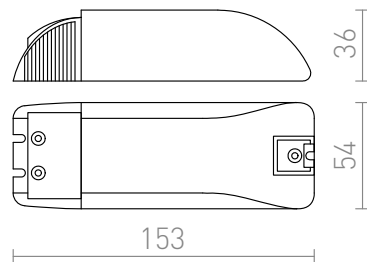

# ΜΕΤΑΣΧΗΜΑΤΙΣΤΗΣ 12V 150

Μετατροπέας 12AC.  
Λιανική τιμή EUR με ΦΠΑ

G13004

TRAFO 50-150W 12V AC DIMM 12V 150W

58,00

3D model

PDF manual