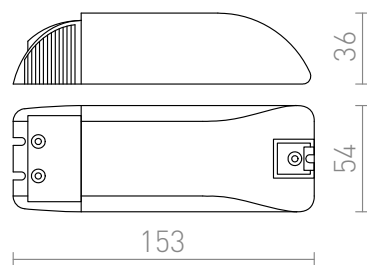

TRAFO 12V 150

Transformateur 12 AC.

Prix de vente conseillé EUR TTC

G13004

TRAFO 50-150W 12V AC DIMM 12V 150W

58,00

3D model

PDF manual