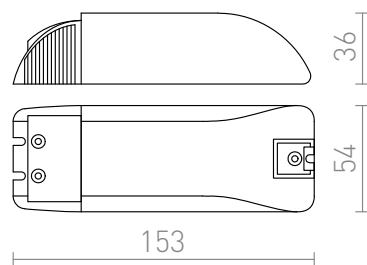

# TRAFO 12V 150

Transformador 12 AC.

Precio recomendado EUR con IVA

G13004

TRAFO 50-150W 12V AC DIMM 12V 150W

58,00

3D model

PDF manual