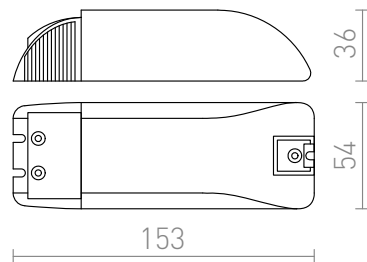

TRANSFORMATOR 12V 150

Transformator 12 AC.
RP DKK inkl. MOMS

G13004

TRAFO 50-150W 12V AC DIMM 12V 150W

420,-

3D model

PDF manual