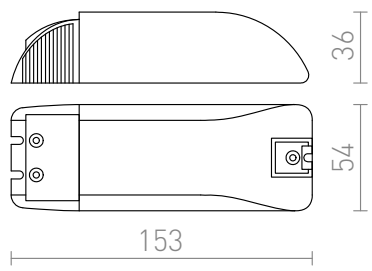

TRAFO 12V 150

Transformátor 12 AC.
MOC CZK vč DPH

G13004

TRAFO 50-150W 12V AC DIMM 12V 150W

1 450,-

3D model

PDF manual