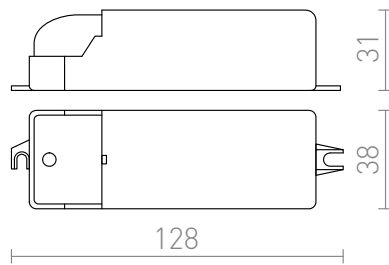

TRAFO 12V 105

Transformator 12 AC.

adviesverkoopprijs EUR incl. BTW

G13003

TRAFO 35-105W 12V AC DIMM 12V 105W

22,00

3D model

PDF manual