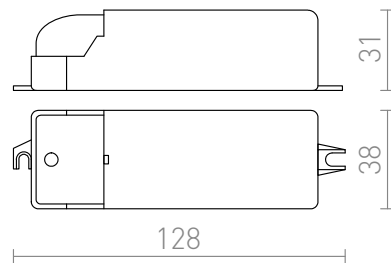

# TRANSFORMER 12V 105

Transformer 12 AC.  
RP EUR incl. VAT

G13003

TRAFO 35-105W 12V AC DIMM 12V 105W

22,00

3D model

PDF manual