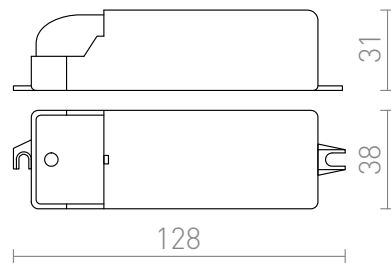

TRANSFORMATOR 12V 105

Transformator 12 AC.
 RP DKK inkl. MOMS

G13003

TRAFO 35-105W 12V AC DIMM 12V 105W

158,-

3D model

PDF manual