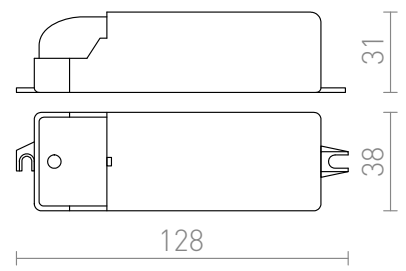

TRAFO 12V 105

Trafo 12V 105 AC.
EV EUR inkl. MwSt

G13003	TRAFO 35-105W 12V AC DIMM 12V 105W	22,00
--------	------------------------------------	-------

 3D model
 0,2 manual