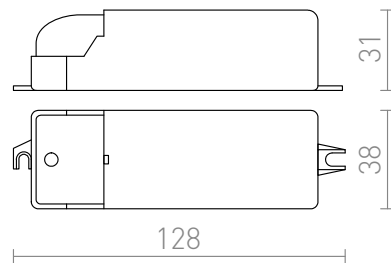

TRAFO 12V 70

Transformator 12 AC.

adviesverkoopprijs EUR incl. BTW

G13002

TRAFO 20-70W 12V AC DIMM 12V 70W

19,00

3D model

PDF manual