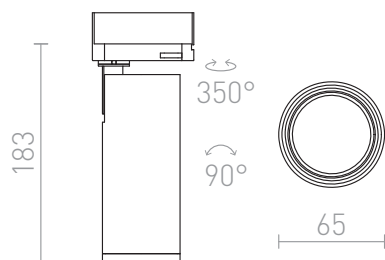

PRODIGI S

LED 10W 1000 lm Ra 80

Κυλινδρικός προβολέας για ράγες φωτισμού τριών κυκλωμάτων.

Λιανική τιμή EUR με ΦΠΑ

R13000

PRODIGI S για ράγες φωτισμού τριών
κυκλωμάτων λευκό 230V LED 10W 36° 3000K

50,00

36°

90°

0,63

 3D model

 manual

 .ies data