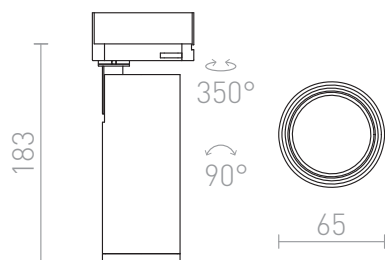

PRODIGI S

LED 10W 1000 lm Ra 80

Reflektorové válcové svítidlo pro tříokruhovou lištu. Svítidlo je dodáváno s 10W LED diodou.

MOC CZK vč DPH

R13000

PRODIGI S pro tříokr. lištu bílá 230V LED 10W
36° 3000K

1 000,-

36°

90°

0,63

 3D model

 manual

 .ies data