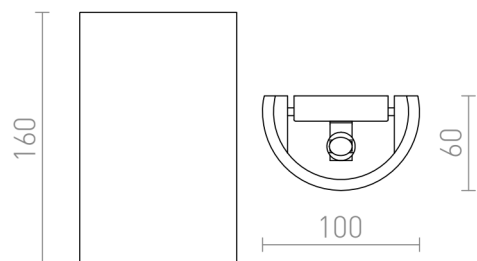

# CHIC

Applique in gesso per illuminazione indiretta. Colorabile con vernici per interni.

PVC EUR IVA inclusa

R12999

CHIC da parete gesso 230V LED G9 5W

58,00

 3D model

 manual