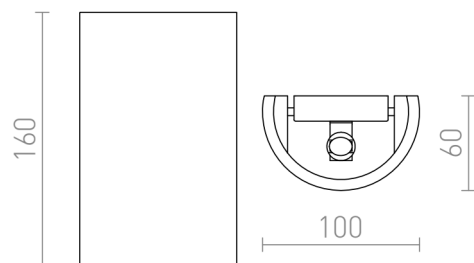

CHIC

Nástěnné sádrové svítidlo pro nepřímé osvětlení. Svítidlo je možné přemalovat interiérovými barvami.

MOC CZK vč DPH

R12999

CHIC nástěnná sádrová 230V LED G9 5W

1 400,-

 3D model

 manual