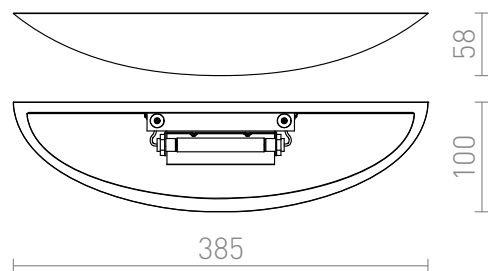

# SID

Corp de iluminat din gips de perete pentru iluminare indirecta. Suprafata poate fi vopsita cu culori de interior.  
preț recomandat cu amănuntul RON cu TVA inclus

R12998

SID de perete în rigips 230V R7s 78mm 48W

420,-

1,67

 3D model

 manual

G13575