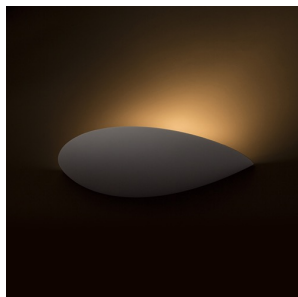

SID

Wandlamp van gips voor indirecte verlichting. Het oppervlak kan worden geveerd met binnerverf.
adviesverkoopprijs EUR incl. BTW

R12998

SID wandlamp Gips 230V R7s 78mm 48W

88,00

 3D model

 manual

G13575