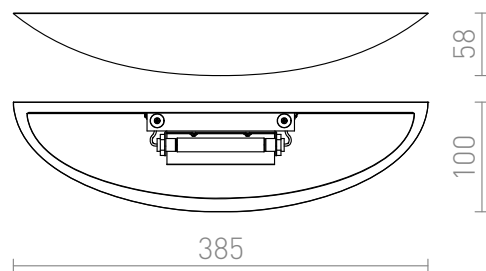

SID

Wandlamp van gips voor indirecte verlichting. Het oppervlak kan worden geveerd met binnerverf.
adviesverkoopprijs EUR incl. BTW

R12998

SID wandlamp Gips 230V R7s 78mm 48W

88,00

 3D model

 manual

G13575