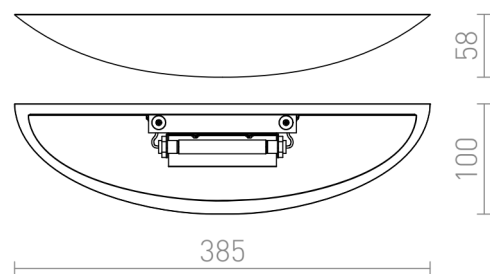

SID

Fali gipsz lámpatest közvetett megvilágításhoz. A lámpatest beltéri falfestékkel átfesthető.

ajánlott kiskereskedelmi ár HUF áfával

R12998

SID fali lámpa gipsz 230V R7s 78mm 12W

32 000,-

3D model

PDF manual