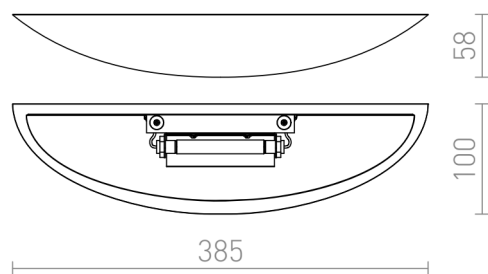

# SID

Επιτοίχιο γύψινο φωτιστικό για έμμεσο φωτισμό. Μπορεί να χρωματιστεί με μπογιά εσωτερικού χώρου.

Λιανική τιμή EUR με ΦΠΑ

R12998

SID Επιτοίχιος γύψινο 230V R7s 78mm 12W

78,00

 3D model

 manual