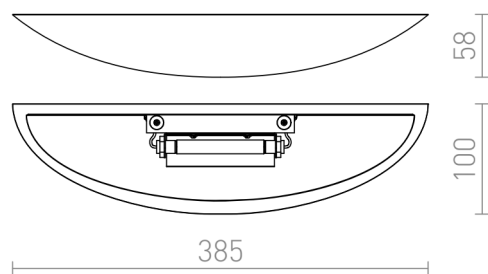

SID

Wandleuchte aus Gips für indirekte Beleuchtung. Die Leuchte lässt sich mit Interieurfarben überstreichen.

EV EUR inkl. MwSt

R12998

SID Wandleuchte gips 230V R7s 78mm 12W

78,00

1,67

 3D model