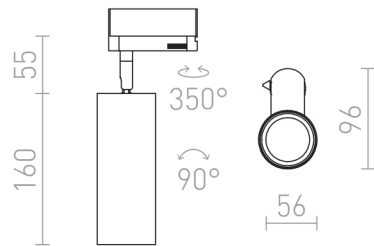

MAVRO FOR 3-FASET SKINNE

LED 12W 1020 lm Ra 80

Cylindrisk spotlight med indbygget LED for 3-faset skinne.

RP DKK inkl. MOMS

R12995	MAVRO til 3-faset skinner hvid 230V LED 12W 38° 3000K	880,-
R12996	MAVRO til 3-faset skinner guld 230V LED 12W 38° 3000K	835,-
R12997	MAVRO til 3-faset skinner sort/guld 230V LED 12W 38° 3000K	880,-