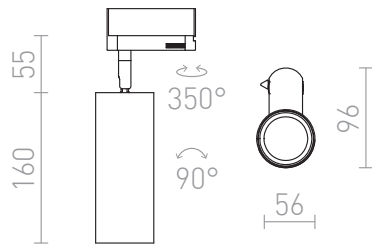

# MAVRO ЗА ТРИФАЗНА ШИНА

LED 12W 1020 lm Ra 80

Цилиндричен прожектор с вграден LED за трифазни шини.  
цена на дребно BGN с ДДС

R12995	MAVRO за трифазна шина бяло 230V LED 12W 38° 3000K	238,-
R12996	MAVRO за трифазна шина златна 230V LED 12W 38° 3000K	220,-
R12997	MAVRO за трифазна шина черно/златна 230V LED 12W 38° 3000K	238,-