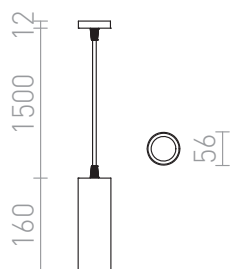

MAVRO WISZĄCA

LED 12W 1020 lm Ra 80

Reflektor LED wiszący podłużny odpowiedni do zawieszenia nad blatami barowymi i wyspami kuchennymi.

Polecona cena PLN brutto

R12990	MAVRO wisząca biała 230V LED 12W 38° 3000K	460,-
R12991	MAVRO wisząca złota 230V LED 12W 38° 3000K	460,-
R12992	MAVRO wisząca czarna/złota 230V LED 12W 38° 3000K	460,-

3D model

38°

0,6

IES

IES

PDF manual

.ies data