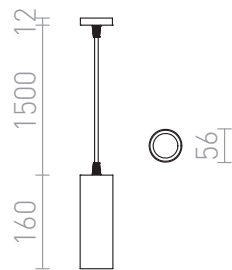

MAVRO ВИСЯЦА

LED 12W 1020 lm Ra 80

Еlegantно висящо цилиндрично LED осветително тяло, подходящо за монтаж над бар плотове или кухненски острови.

цена на дребно BGN с ДДС

R12990	MAVRO висяща бяло 230V LED 12W 38° 3000K	215,-
R12991	MAVRO висяща златна 230V LED 12W 38° 3000K	215,-
R12992	MAVRO висяща черно/златна 230V LED 12W 38° 3000K	215,-

3D model

38°

0,6

IES

IES

PDF manual

.ies data