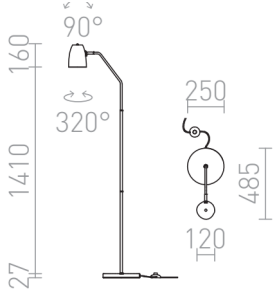

PRAGMA GOLV

Golvlampa med E27 sockel.
RP SEK inkl. MOMS

R12989

PRAGMA golvlampa svart krom 230V LED E27
11W

1 550,-

3D model

PDF manual

G13014