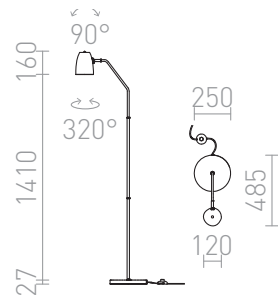

PRAGMA DE PODEA

Lampă de podea pentru bec E27.
preț recomandat cu amănuntul RON cu TVA inclus

R12989

PRAGMA de podea negru crom 230V E27 28W

720,-

3D model

manual

G13014