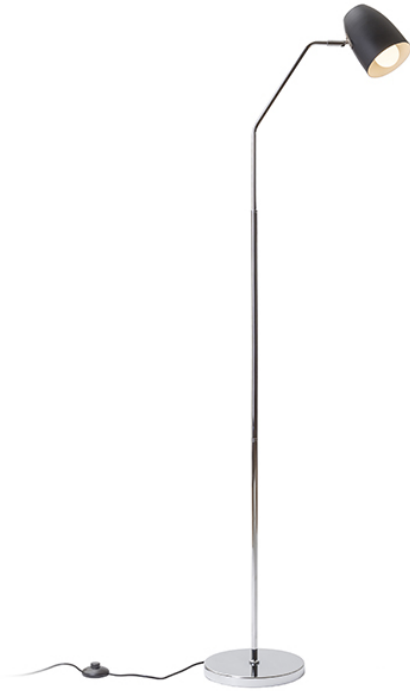

PRAGMA DE PODEA

Lampă de podea pentru bec E27.
preț recomandat cu amănuntul RON cu TVA inclus

R12989

PRAGMA de podea negru crom 230V E27 28W

720,-

3D model

manual

G13014