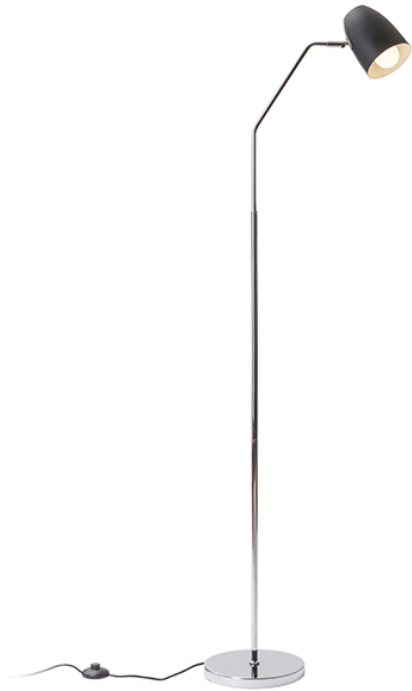

PRAGMA TERRA

Lampada da terra con portalampada E27.

PVC EUR IVA inclusa

R12989

PRAGMA da terra nero cromo 230V LED E27
11W

129,00

3D model

manual

G13014