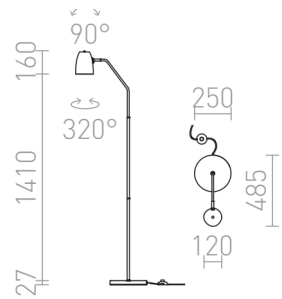

PRAGMA TERRA

Lampada da terra con portalampada E27.

PVC EUR IVA inclusa

R12989

PRAGMA da terra nero cromo 230V LED E27
11W

129,00

3D model

manual

G13014