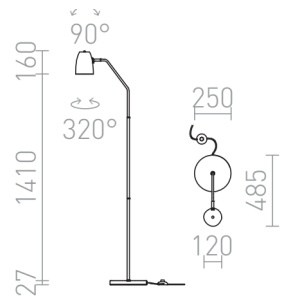

# PRAGMA DE PIÉ

Lámpara de pie con casquillo E27.

Precio recomendado EUR con IVA

R12989

PRAGMA en pie negro cromo 230V LED E27  
11W

129,00

3D model

manual

G13014