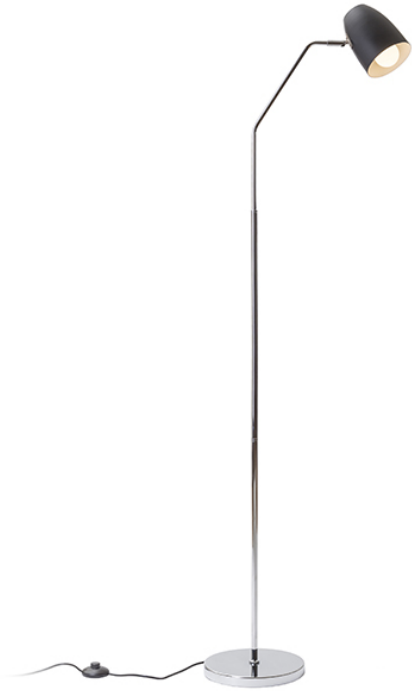

# PRAGMA DE PIÉ

Lámpara de pie con casquillo E27.

Precio recomendado EUR con IVA

R12989

PRAGMA en pie negro cromo 230V LED E27  
11W

129,00

3D model

manual

G13014