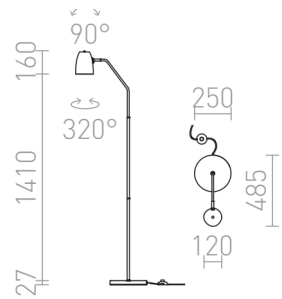

PRAGMA GULV

Gulvlampe med E27-fatning.

RP DKK inkl. MOMS

R12989

PRAGMA gulvlampe sort krom 230V LED E27
11W

950,-

3D model

manual

G13014