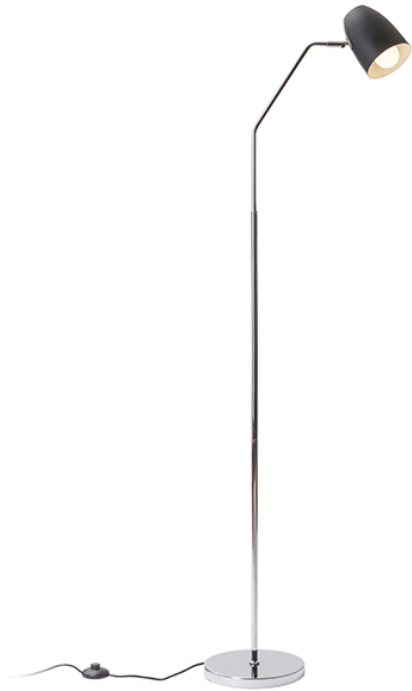

PRAGMA GULV

Gulvlampe med E27-fatning.

RP DKK inkl. MOMS

R12989

PRAGMA gulvlampe sort krom 230V LED E27
11W

950,-

3D model

manual

G13014