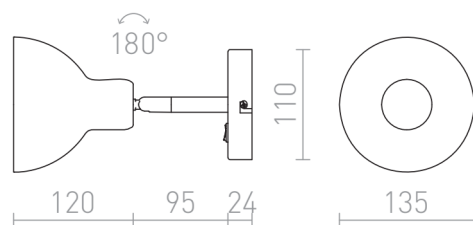

BAROQUE

Liten vägglamp med vid skärm och brytare på basen för ljuskällor med E27-fattning.

RP SEK inkl. MOMS

R12986

BAROQUE vägg svart krom 230V LED E27 11W

520,-

3D model

PDF manual