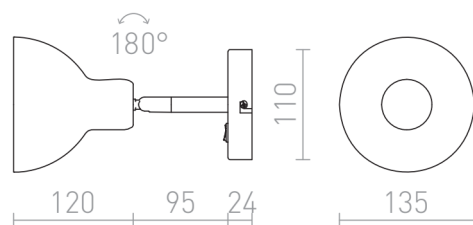

BAROQUE

Luminária de parede pequena para fontes de luz com casquilho E27, com um foco amplo e interruptor na base.

Preço recomendado EUR incluindo IVA

R12986	BAROQUE na parede preto cromo 230V LED E27 11W	48,00
--------	---	-------

3D model

PDF manual

G13014