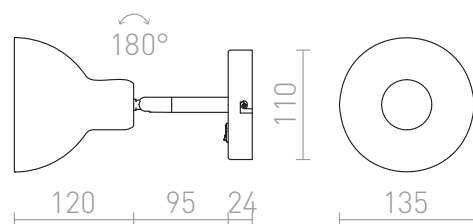

# BAROQUE

Kleine wandlamp voor lichtbronnen met E27 fitting, met een breede reflector en schakelaar aan de onderkant van de basis.

adviesverkoopprijs EUR incl. BTW

---

R12986	BAROQUE wandlamp zwart Chromom 230V E27 28W	58,00
--------	--	-------

---

 3D model

 manual

G13014