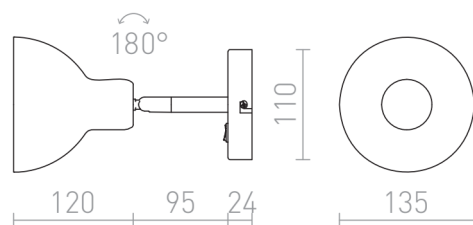

BAROQUE

Nástěnná lampička se širokým reflektorem a vypínačem na základně pro žárovku s patičí E27.

MOC CZK vč DPH

R12986	BAROQUE nástěnná černá chrom 230V LED E27 11W	1 150,-
--------	--	---------

3D model